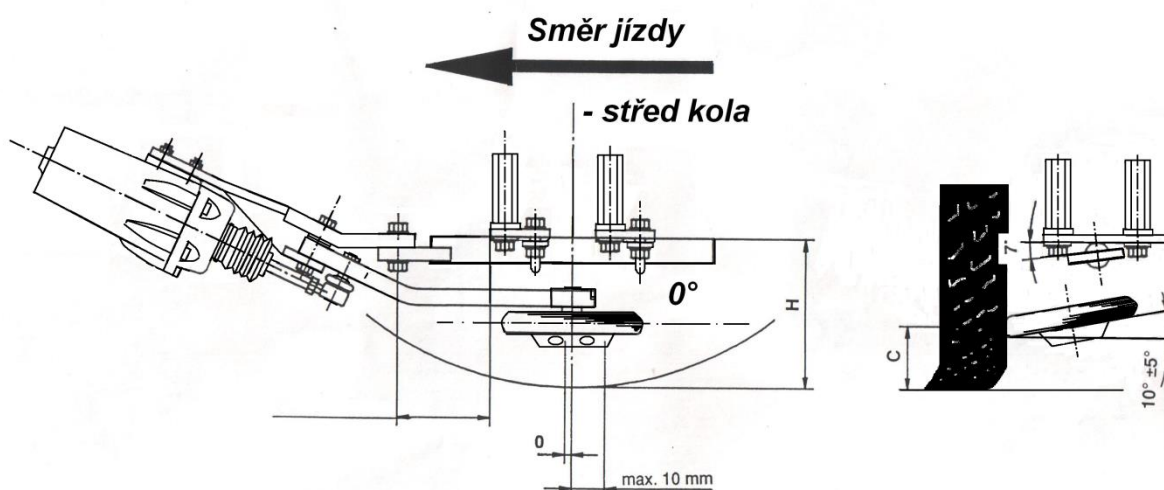

Zařízení nespouštět nad mřížemi kanálů, nebo na vodících lištách montážní jámy !

Spoje – šrouby

Zkontrolovat dotažení šroubových spojů na předepsané utahovací momenty.

Výška a nastavení zařízení

Pozice přítlačného kotouče s podmetacími řetězy za provozu – tedy na boční straně pneumatiky zkontrolovat dle údajů v montážním manuálu. Výšku “C” (dle montážního man.) – při nadměrném opotřebení pneumatiky znovu nastavit.

(Výška středu kotouče “c” se nejčastěji pohybuje na rozměru 100 mm)

Doporučení :

Jako u každého jiného extrémně namáhaného technického zařízení, je vizuální kontrola před jízdou a po ní běžným pravidlem!