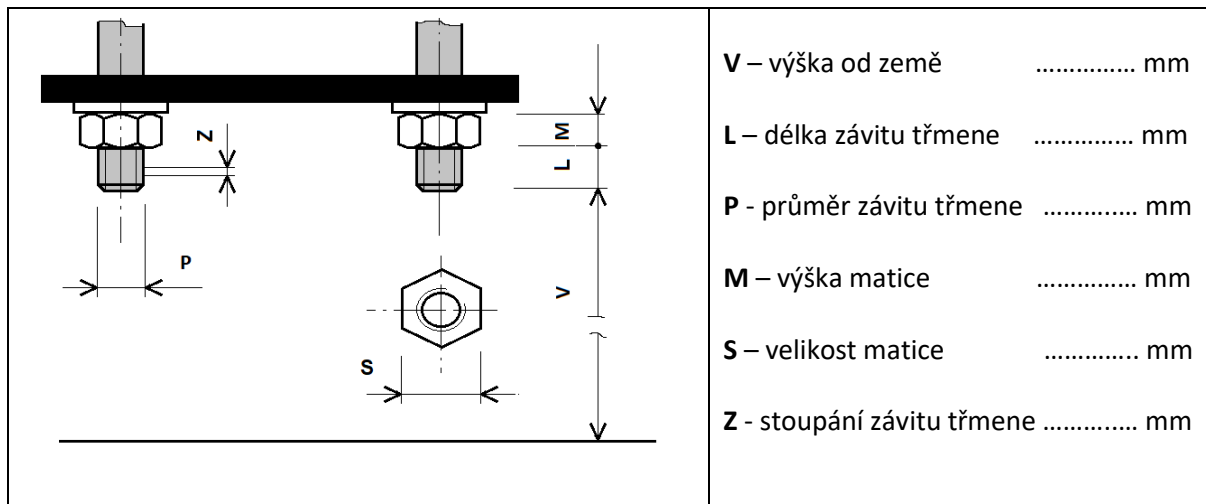

Doplňující informace

Zaměření světlé výšky zadní nápravy (třmene od země)

Foto zadní hnané nápravy z levé strany

SNOW WAY a.s.

463 53 Rynoltice 211, okr. Liberec, Česká republika

Mobil vedení: +420 777 540 291