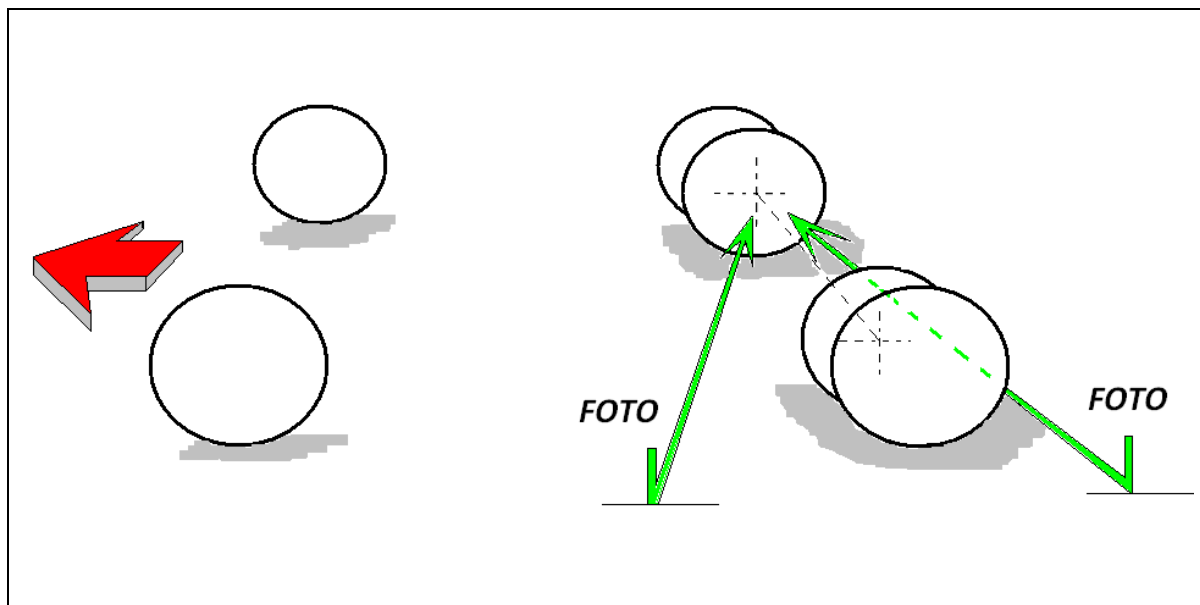

Doplňující informace

Zaměření světlé výšky zadní nápravy (třmene od země)

Foto zadní hnané nápravy z levé strany

SNOW WAY a.s.

463 53 Rynoltice 211, okr. Liberec, Česká republika

Mobil vedení: +420 777 540 291