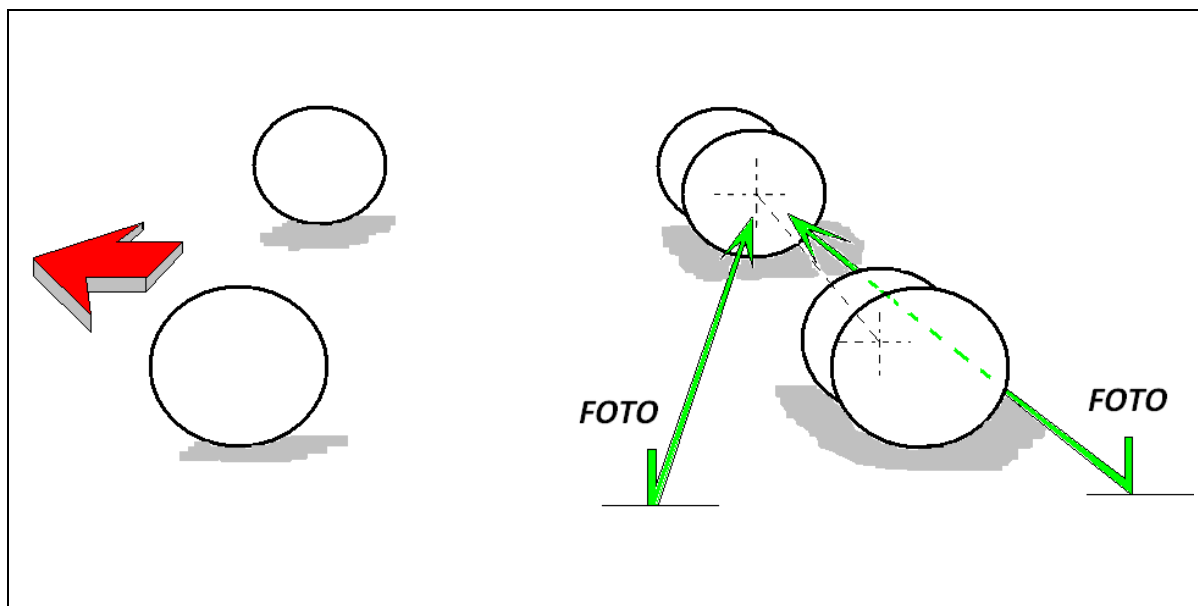

Doplňující informace

Zaměření světlé výšky zadní nápravy (třmene od země)

Foto zadní hnané nápravy z levé strany

TYPS s.r.o.

Sídlo firmy: Dělnická 213/12, 170 00 Praha 7 - Holešovice
Provozovna.: Rynoltice 211, 463 53 okr. Liberec