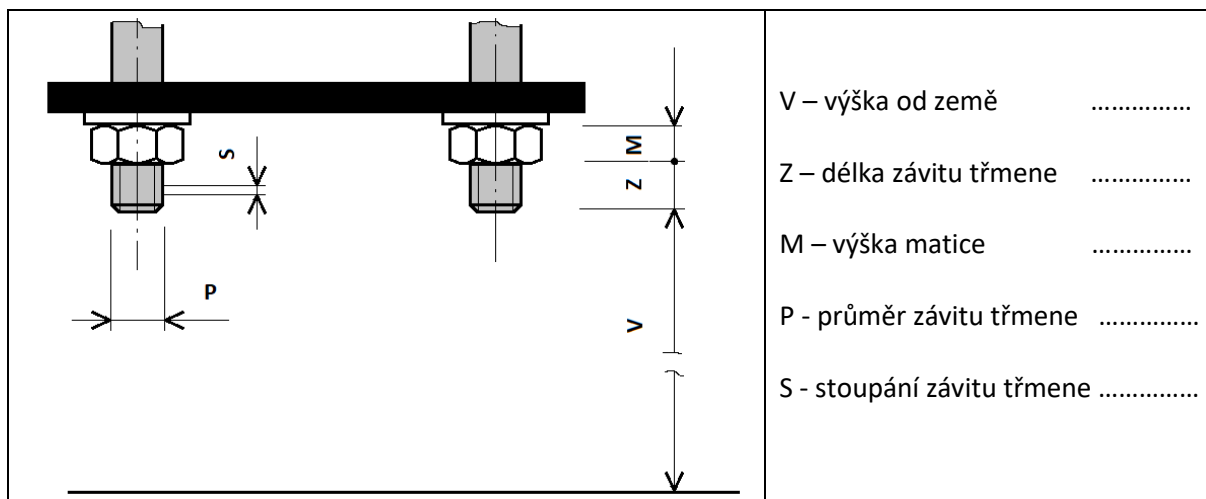

Doplňující informace

Zaměření světlé výšky zadní nápravy (třmene od země)

Foto zadní hnané nápravy z levé strany

TYPS s.r.o.

Sídlo firmy: Dělnická 213/12, 170 00 Praha 7 - Holešovice
Provozovna.: Rynoltice 211, 463 53 okr. Liberec